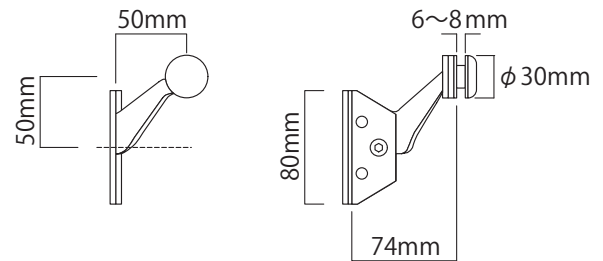

使用例 (立面図)

※想定フレーム：マキシマライト80角 オクタノルムおよびマキシマライト40角との組合せも可能です

パネルリテーナー | M1370

パネルリテーナー | M1380

パネルリテーナー | M1375

パネルリテーナー | M1381

パネルリテーナー | M1376

パネルリテーナー | M1385

パネルリテーナー専用ガラスパネル

パネルリテーナー | M1386