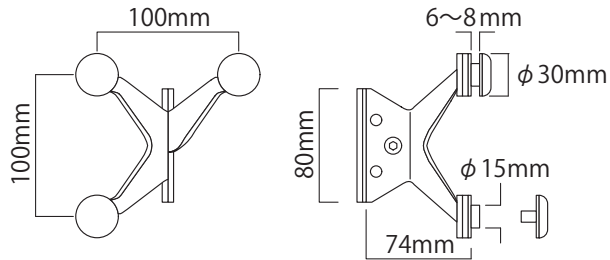

使用例 (立面図)

※想定フレーム：マキシマライト80角 オクタノルムおよびマキシマライト40角との組合せも可能です

パネルリテーナー | M1370

パネルリテーナー | M1380

パネルリテーナー | M1375

パネルリテーナー | M1381

パネルリテーナー | M1376

パネルリテーナー | M1385

パネルリテーナー専用ガラスパネル

パネルリテーナー | M1386