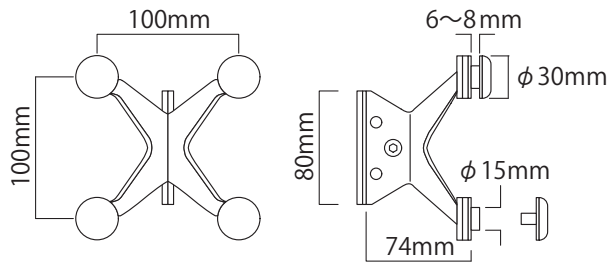

使用例 (立面図)

※想定フレーム：マキシマライト80角 オクタノルムおよびマキシマライト40角との組合せも可能です

パネルリテーナー | M1370

パネルリテーナー | M1380

パネルリテーナー | M1375

パネルリテーナー | M1381

パネルリテーナー | M1376

パネルリテーナー | M1385

パネルリテーナー専用ガラスパネル

パネルリテーナー | M1386