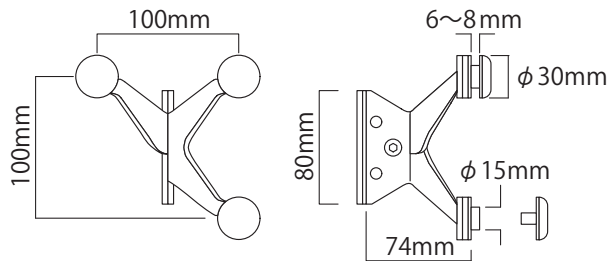

使用例 (立面図)

※想定フレーム：マキシマライト80角 オクタノルムおよびマキシマライト40角との組合せも可能です

パネルリテーナー | M1370

パネルリテーナー | M1380

パネルリテーナー | M1375

パネルリテーナー | M1381

パネルリテーナー | M1376

パネルリテーナー | M1385

パネルリテーナー専用ガラスパネル

パネルリテーナー | M1386