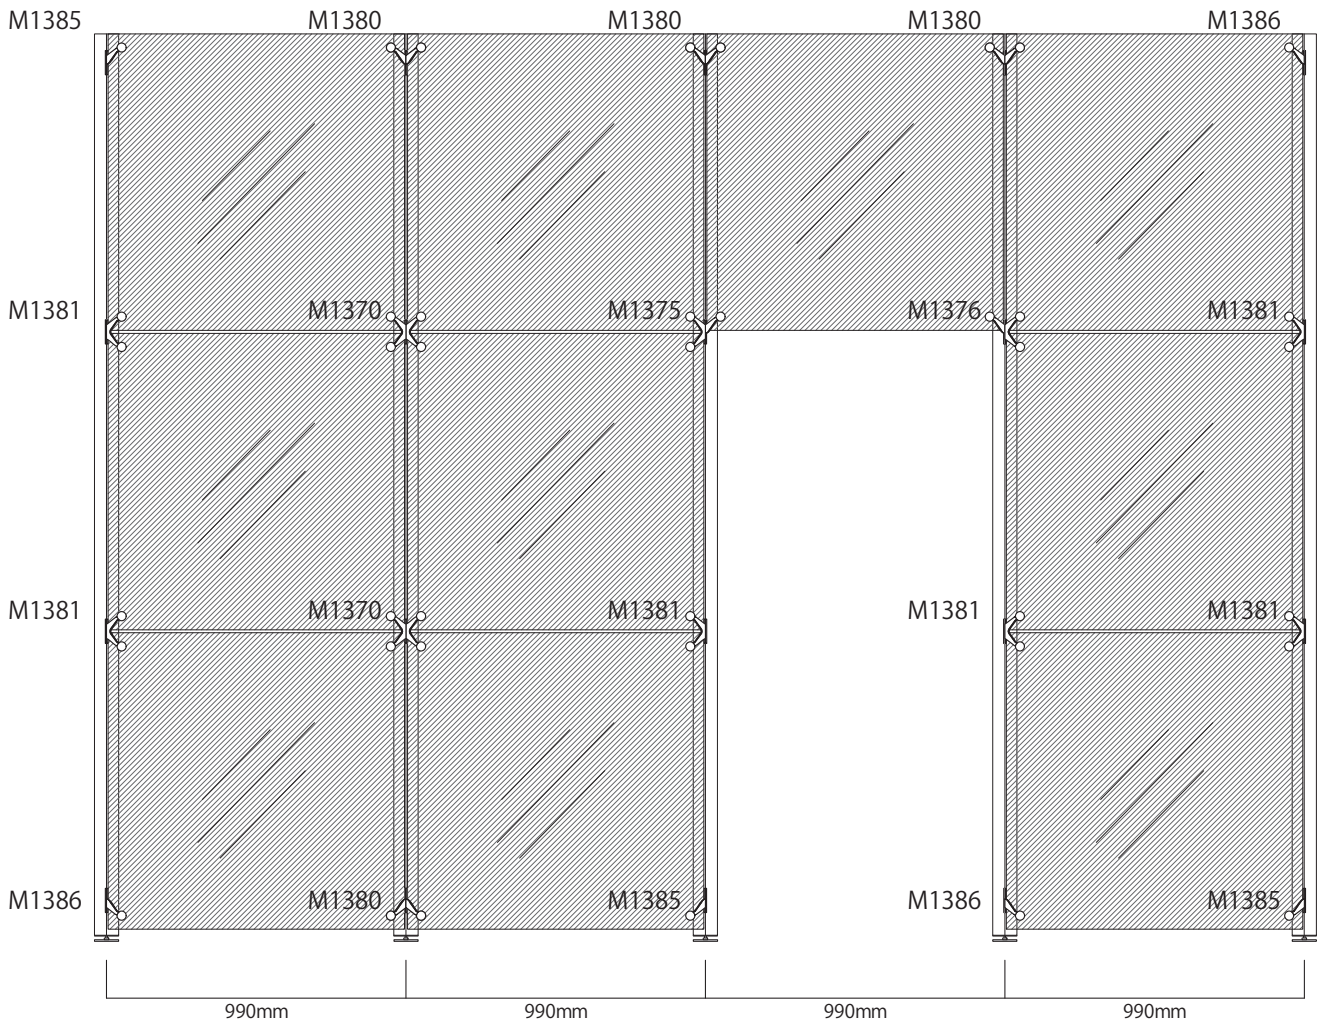

使用例 (立面図)

※想定フレーム：マキシマライト80角 オクタノルムおよびマキシマライト40角との組合せも可能です

パネルリテーナー | M1370

パネルリテーナー | M1380

パネルリテーナー | M1375

パネルリテーナー | M1381

パネルリテーナー | M1376

パネルリテーナー | M1385

パネルリテーナー専用ガラスパネル

パネルリテーナー | M1386