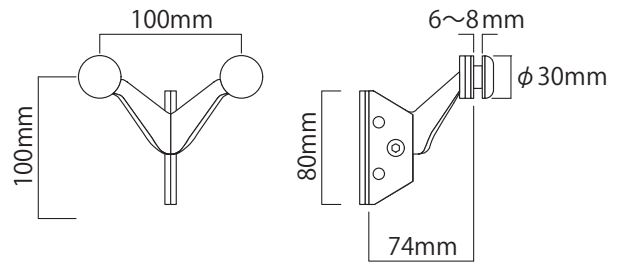

使用例 (立面図)

※想定フレーム：マキシマライト80角 オクタノルムおよびマキシマライト40角との組合せも可能です

パネルリテーナー | M1370

パネルリテーナー | M1380

パネルリテーナー | M1375

パネルリテーナー | M1381

パネルリテーナー | M1376

パネルリテーナー | M1385

パネルリテーナー専用ガラスパネル

パネルリテーナー | M1386