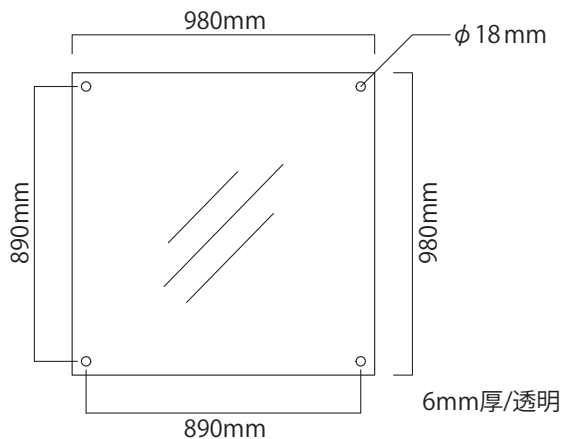

使用例 (立面図)

※想定フレーム：マキシマライト80角 オクタノルムおよびマキシマライト40角との組合せも可能です

パネルリテーナー | M1370

パネルリテーナー | M1380

パネルリテーナー | M1375

パネルリテーナー | M1381

パネルリテーナー | M1376

パネルリテーナー | M1385

パネルリテーナー専用ガラスパネル

パネルリテーナー | M1386