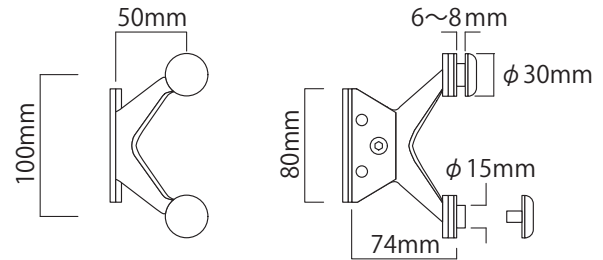

使用例 (立面図)

※想定フレーム：マキシマライト80角 オクタノルムおよびマキシマライト40角との組合せも可能です

パネルリテーナー | M1370

パネルリテーナー | M1380

パネルリテーナー | M1375

パネルリテーナー | M1381

パネルリテーナー | M1376

パネルリテーナー | M1385

パネルリテーナー専用ガラスパネル

パネルリテーナー | M1386